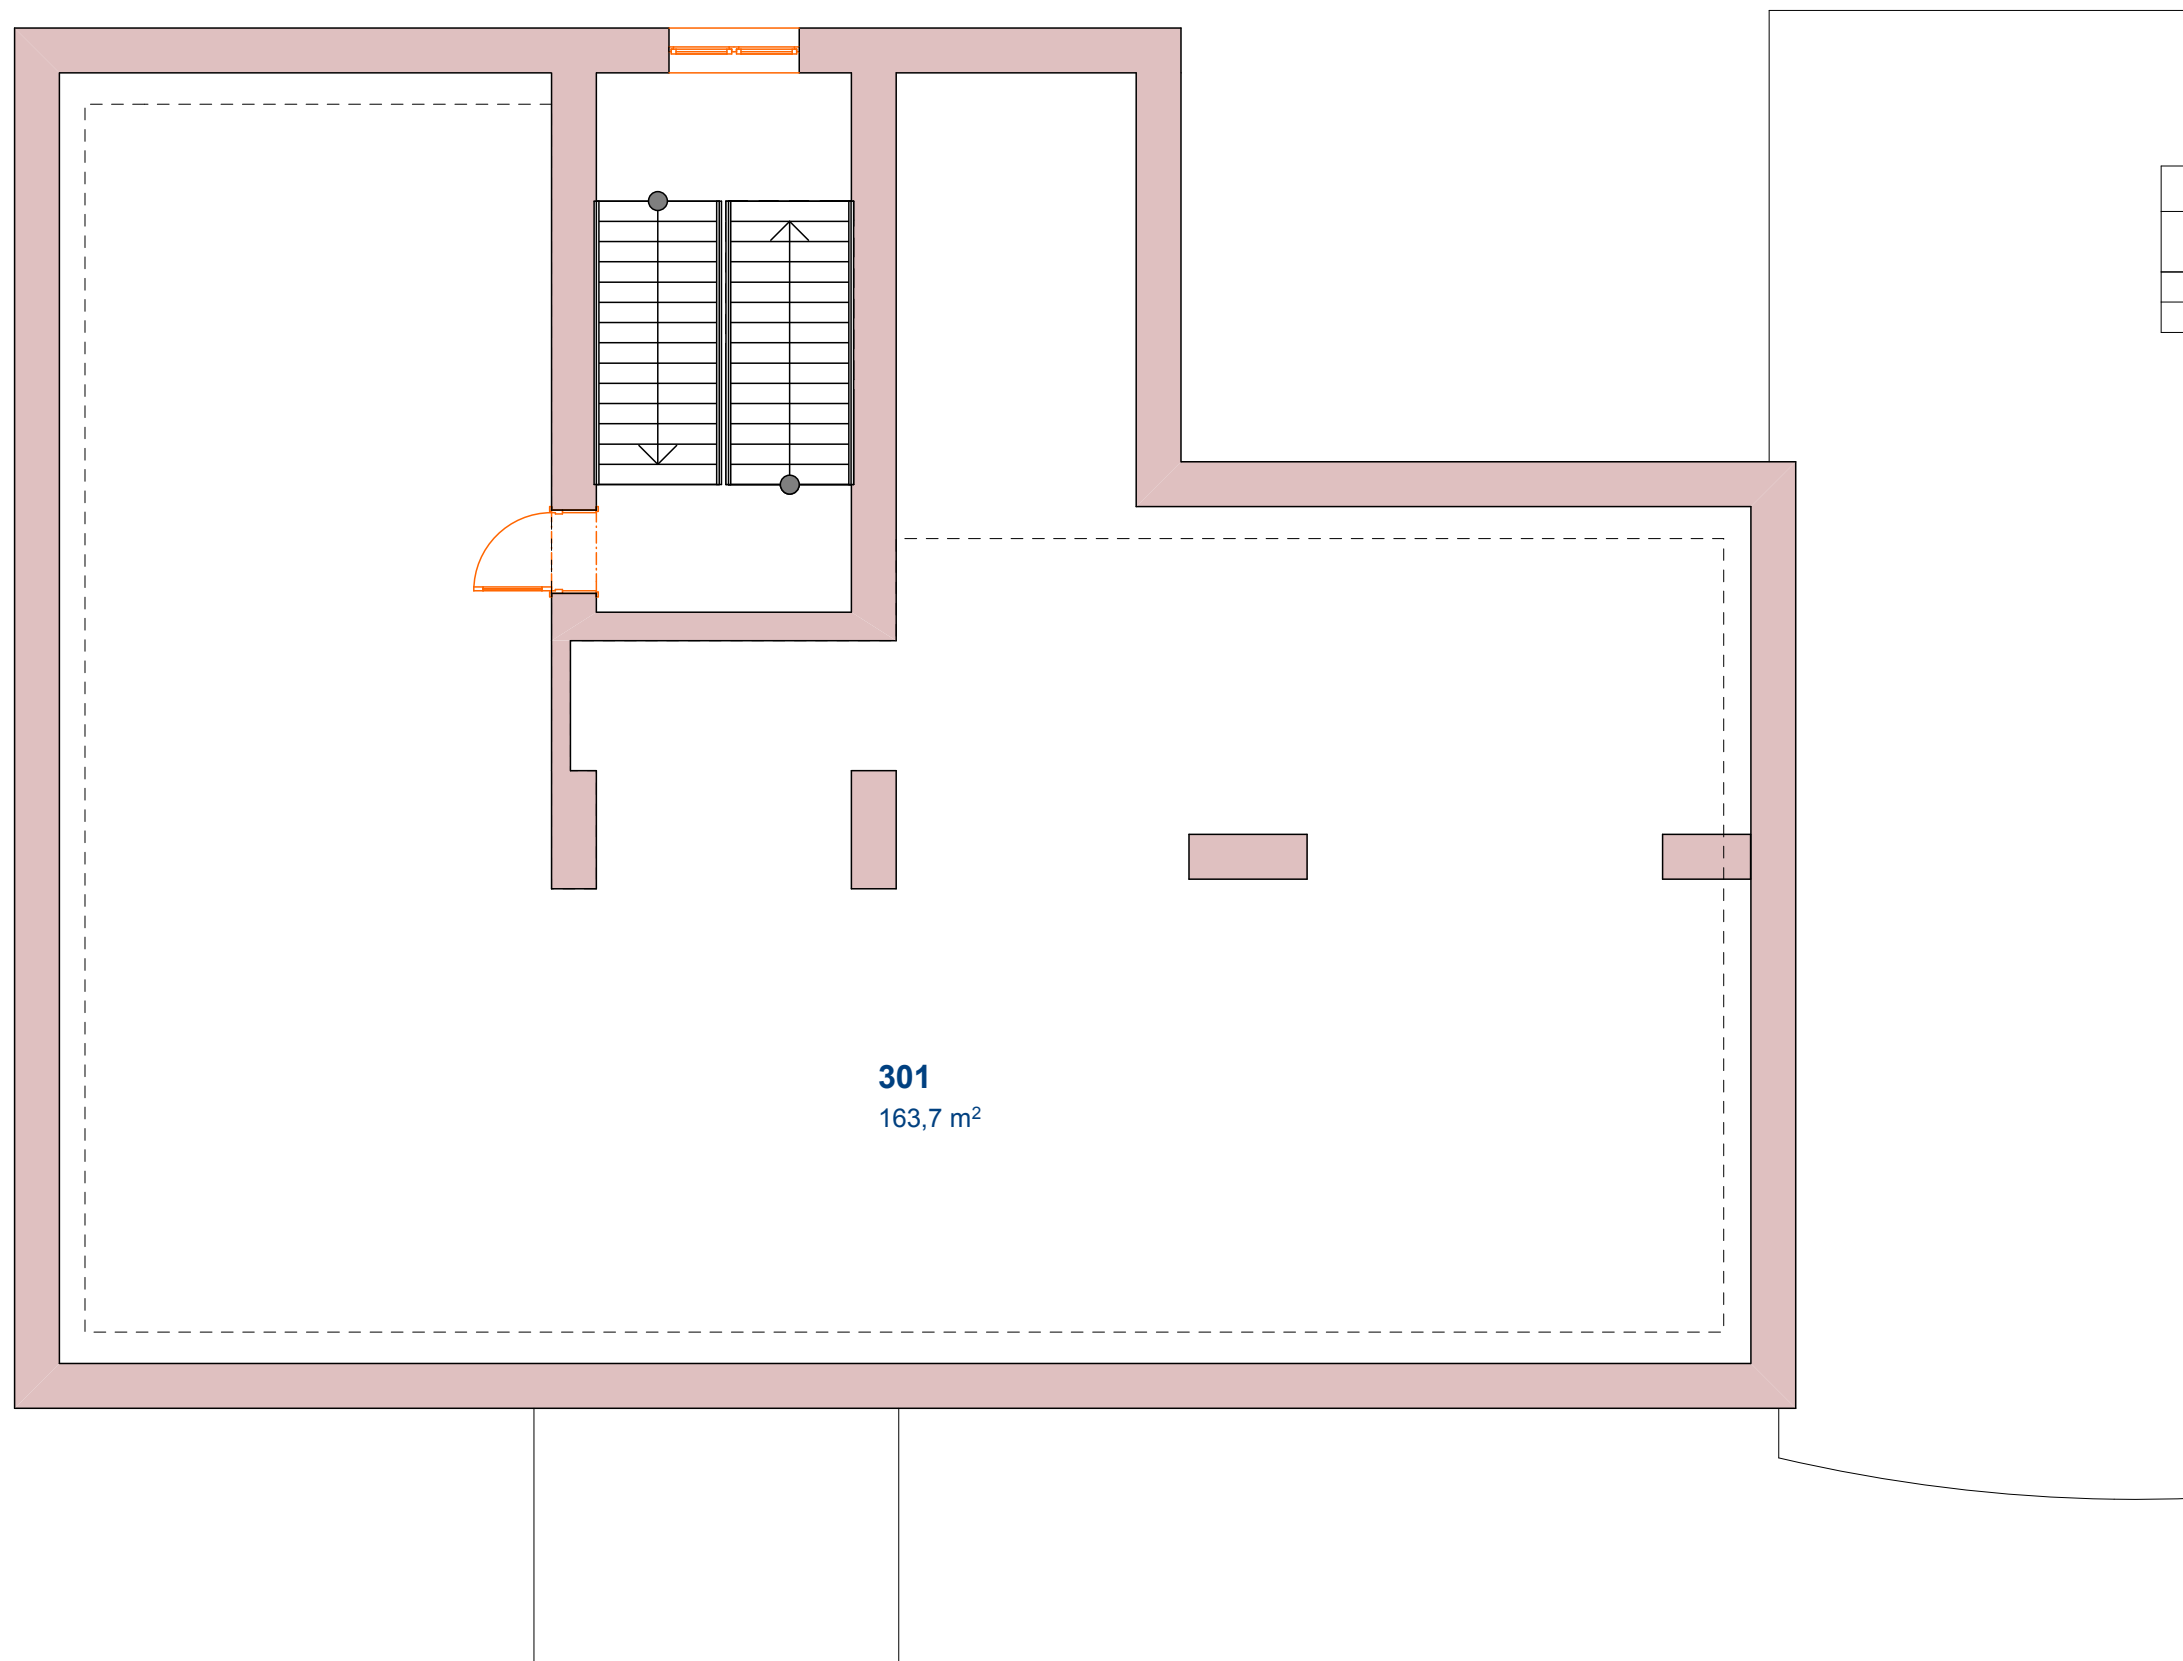

Půdorys 1S (sklep)

objekt: Štrossova 496, Bílé Předměstí, 53003 Pardubice

Tabulka místností 1S	
Číslo místnosti	Plocha (m ²)
001	25,5 ⁵
002	29,0 ⁵
003	14,8 ⁵
004	18,9 ⁵
005	6,9 ⁵
	95,3 ⁵ m ²

Půdorys 1NP (přízemí)

objekt: Štrossova 496, Bílé Předměstí, 53003 Pardubice

Tabulka místností 1NP	
Číslo místnosti	Plocha (m ²)
101	68,6 ⁵
102	15,5
103	30,2 ⁵
104	34,9 ⁵
105	11,9 ⁵
106	22,1
107	21,0
108	11,7
109	1,2
110	3,8
111	17,4 ⁵
112	9,8 ⁵
113	7,4
114	3,0
115	0,9 ⁵
116	1,8 ⁵
117	0,8 ⁵
118	3,0 ⁵
119	4,5
120	4,3
121	15,2
122	10,5
	300,0 m ²

Obvodové zdivo objektu je dle zjištění provedeno jako zděné z cihel plných pálených v celkové tloušťce (vč. omítek) cca 50 cm.

Půdorys 2NP (patro)

objekt: Štrossova 496, Bílé Předměstí, 53003 Pardubice

Tabulka místností 2NP	
Číslo místnosti	Plocha (m ²)
106	24,7 ⁵
107	21,9
108	15,7 ⁵
109	4,5
201	1,8
202	1,8
203	3,2 ⁵
204	3,5 ⁵
205	10,5 ⁵
206	4,9
207	7,8
208	19,1
209	15,4
210	13,2 ⁵
211	15,9
212	2,8 ⁵
213	3,5 ⁵
214	29,3
215	11,7 ⁵
216	8,1
217	3,7
218	16,8 ⁵
240,3 m ²	

Půdorys 3NP (půda)

objekt: Štrossova 496, Bílé Předměstí, 53003 Pardubice

Tabulka místností 3NP	
Číslo místnosti	Plocha (m2)
301	163,6 ⁵
	163,6 ⁵ m ²