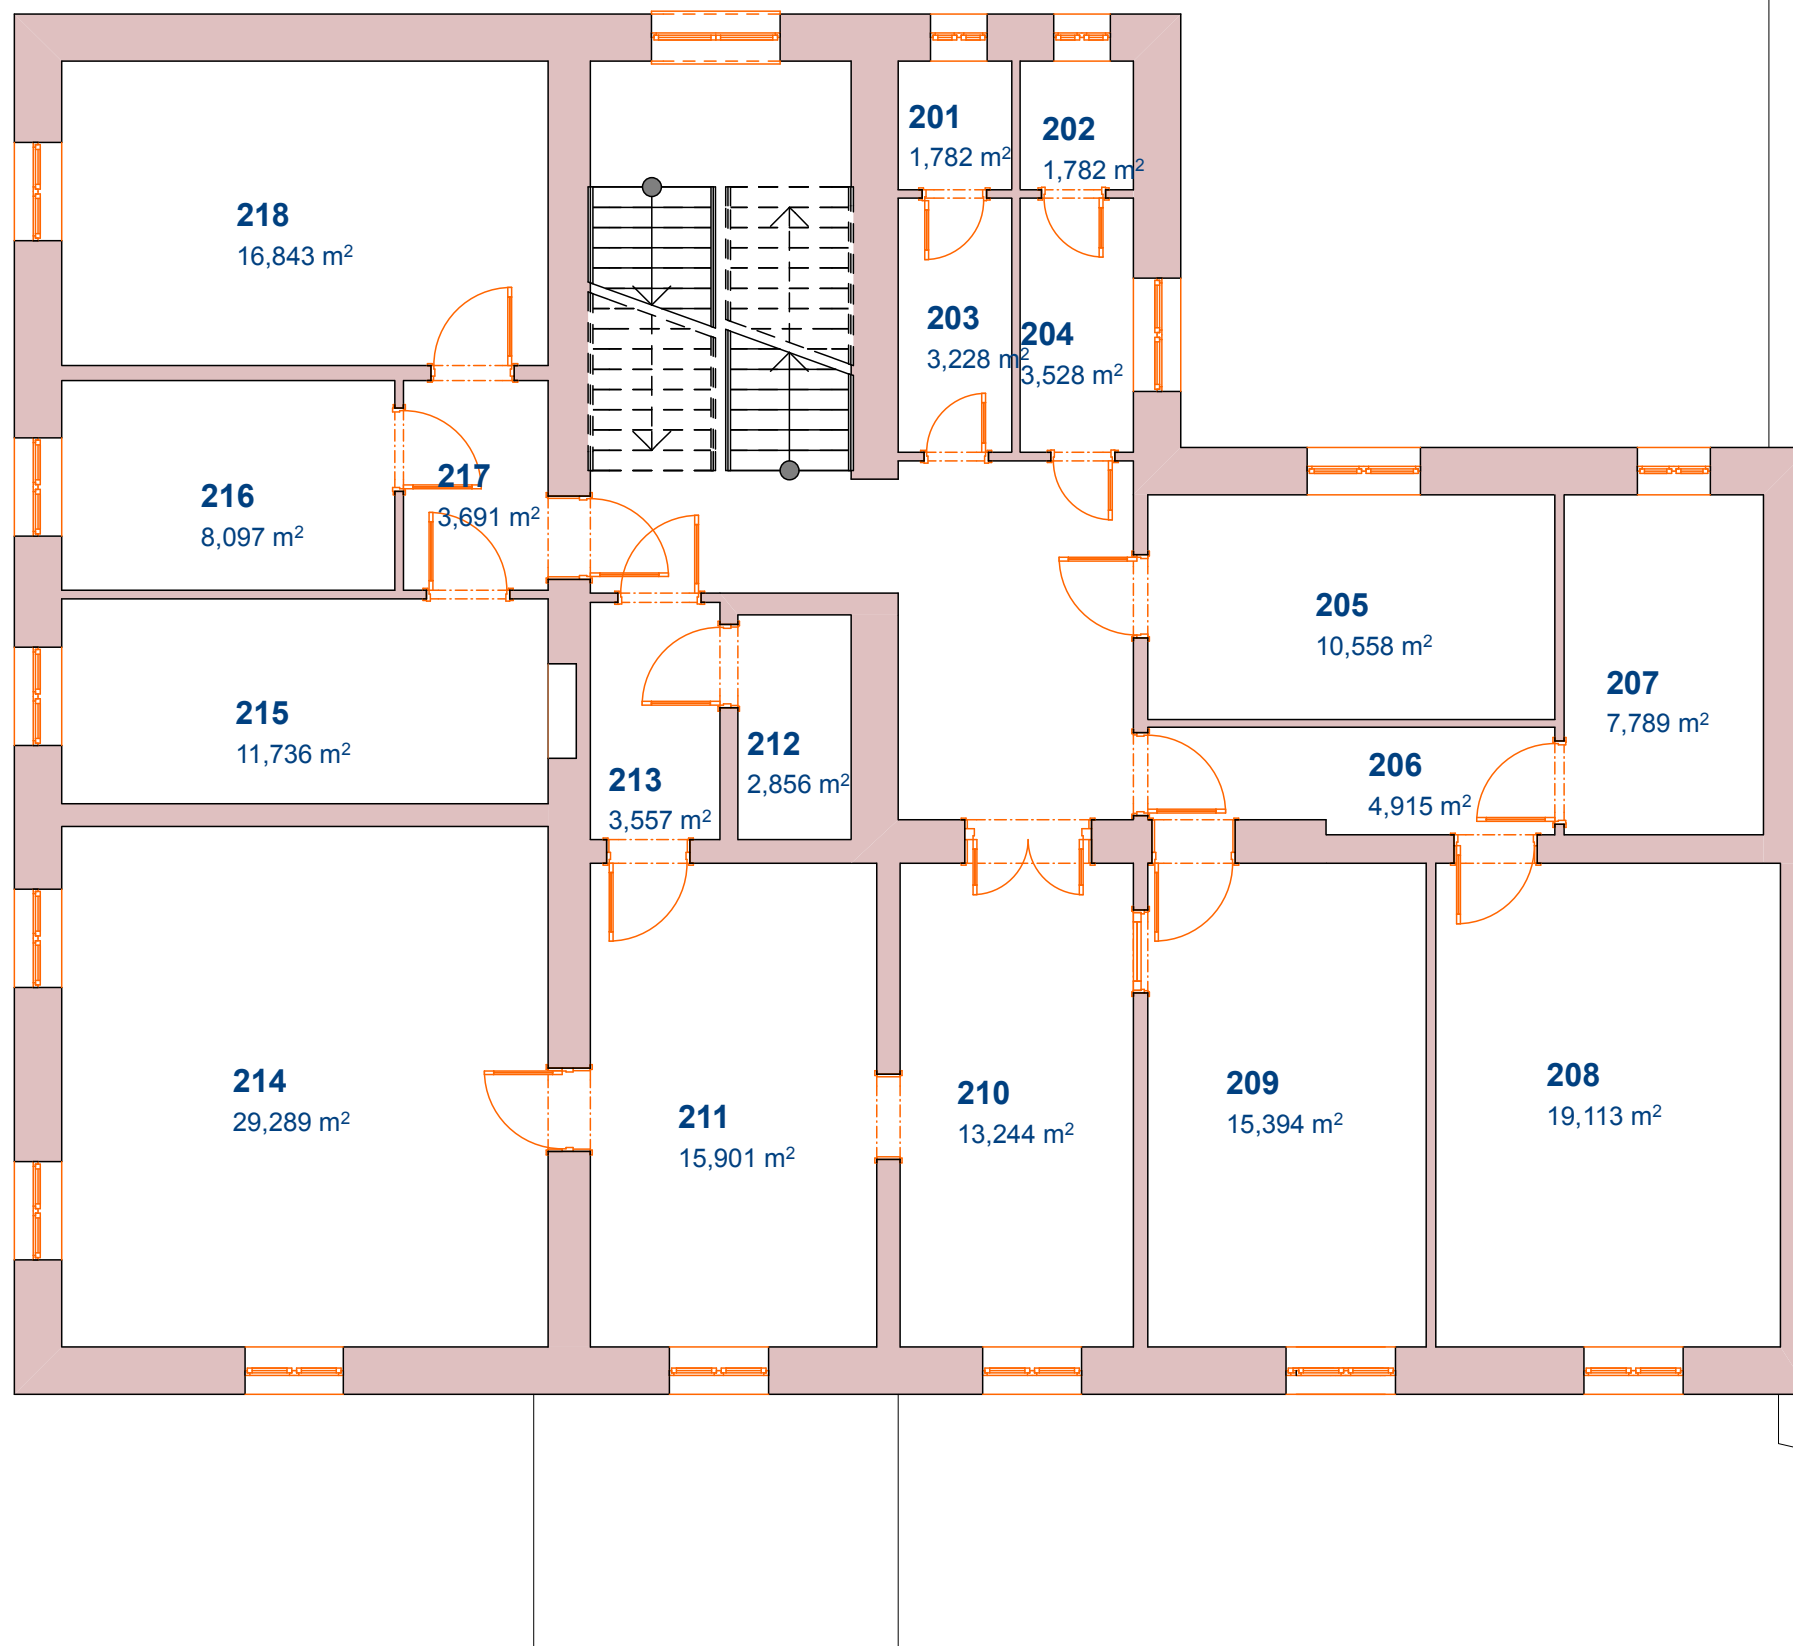

Půdorys 1S (sklep)

objekt: Štrossova 496, Bílé Předměstí, 53003 Pardubice

Tabulka místností 1S	
Číslo místnosti	Plocha (m ²)
001	25,5 ⁵
002	29,0 ⁵
003	14,8 ⁵
004	18,9 ⁵
005	6,9 ⁵
	95,3 ⁵ m ²

Půdorys 1NP (přízemí)

objekt: Štrossova 496, Bílé Předměstí, 53003 Pardubice

Tabulka místností 1NP	
Číslo místnosti	Plocha (m ²)
101	68,6 ⁵
102	15,5
103	30,2 ⁵
104	34,9 ⁵
105	11,9 ⁵
106	22,1
107	21,0
108	11,7
109	1,2
110	3,8
111	17,4 ⁵
112	9,8 ⁵
113	7,4
114	3,0
115	0,9 ⁵
116	1,8 ⁵
117	0,8 ⁵
118	3,0 ⁵
119	4,5
120	4,3
121	15,2
122	10,5
	300,0 m ²

Obvodové zdivo objektu je dle zjištění provedeno jako zděné z cihel plných pálených v celkové tloušťce (vč. omítek) cca 50 cm.

Půdorys 2NP (patro)

objekt: Štrossova 496, Bílé Předměstí, 53003 Pardubice

Tabulka místností 2NP	
Číslo místnosti	Plocha (m ²)
106	24,7 ⁵
107	21,9
108	15,7 ⁵
109	4,5
201	1,8
202	1,8
203	3,2 ⁵
204	3,5 ⁵
205	10,5 ⁵
206	4,9
207	7,8
208	19,1
209	15,4
210	13,2 ⁵
211	15,9
212	2,8 ⁵
213	3,5 ⁵
214	29,3
215	11,7 ⁵
216	8,1
217	3,7
218	16,8 ⁵
240,3 m ²	

Půdorys 3NP (půda)

objekt: Štrossova 496, Bílé Předměstí, 53003 Pardubice

Tabulka místností 3NP	
Číslo místnosti	Plocha (m2)
301	163,6 ⁵
	163,6 ⁵ m ²