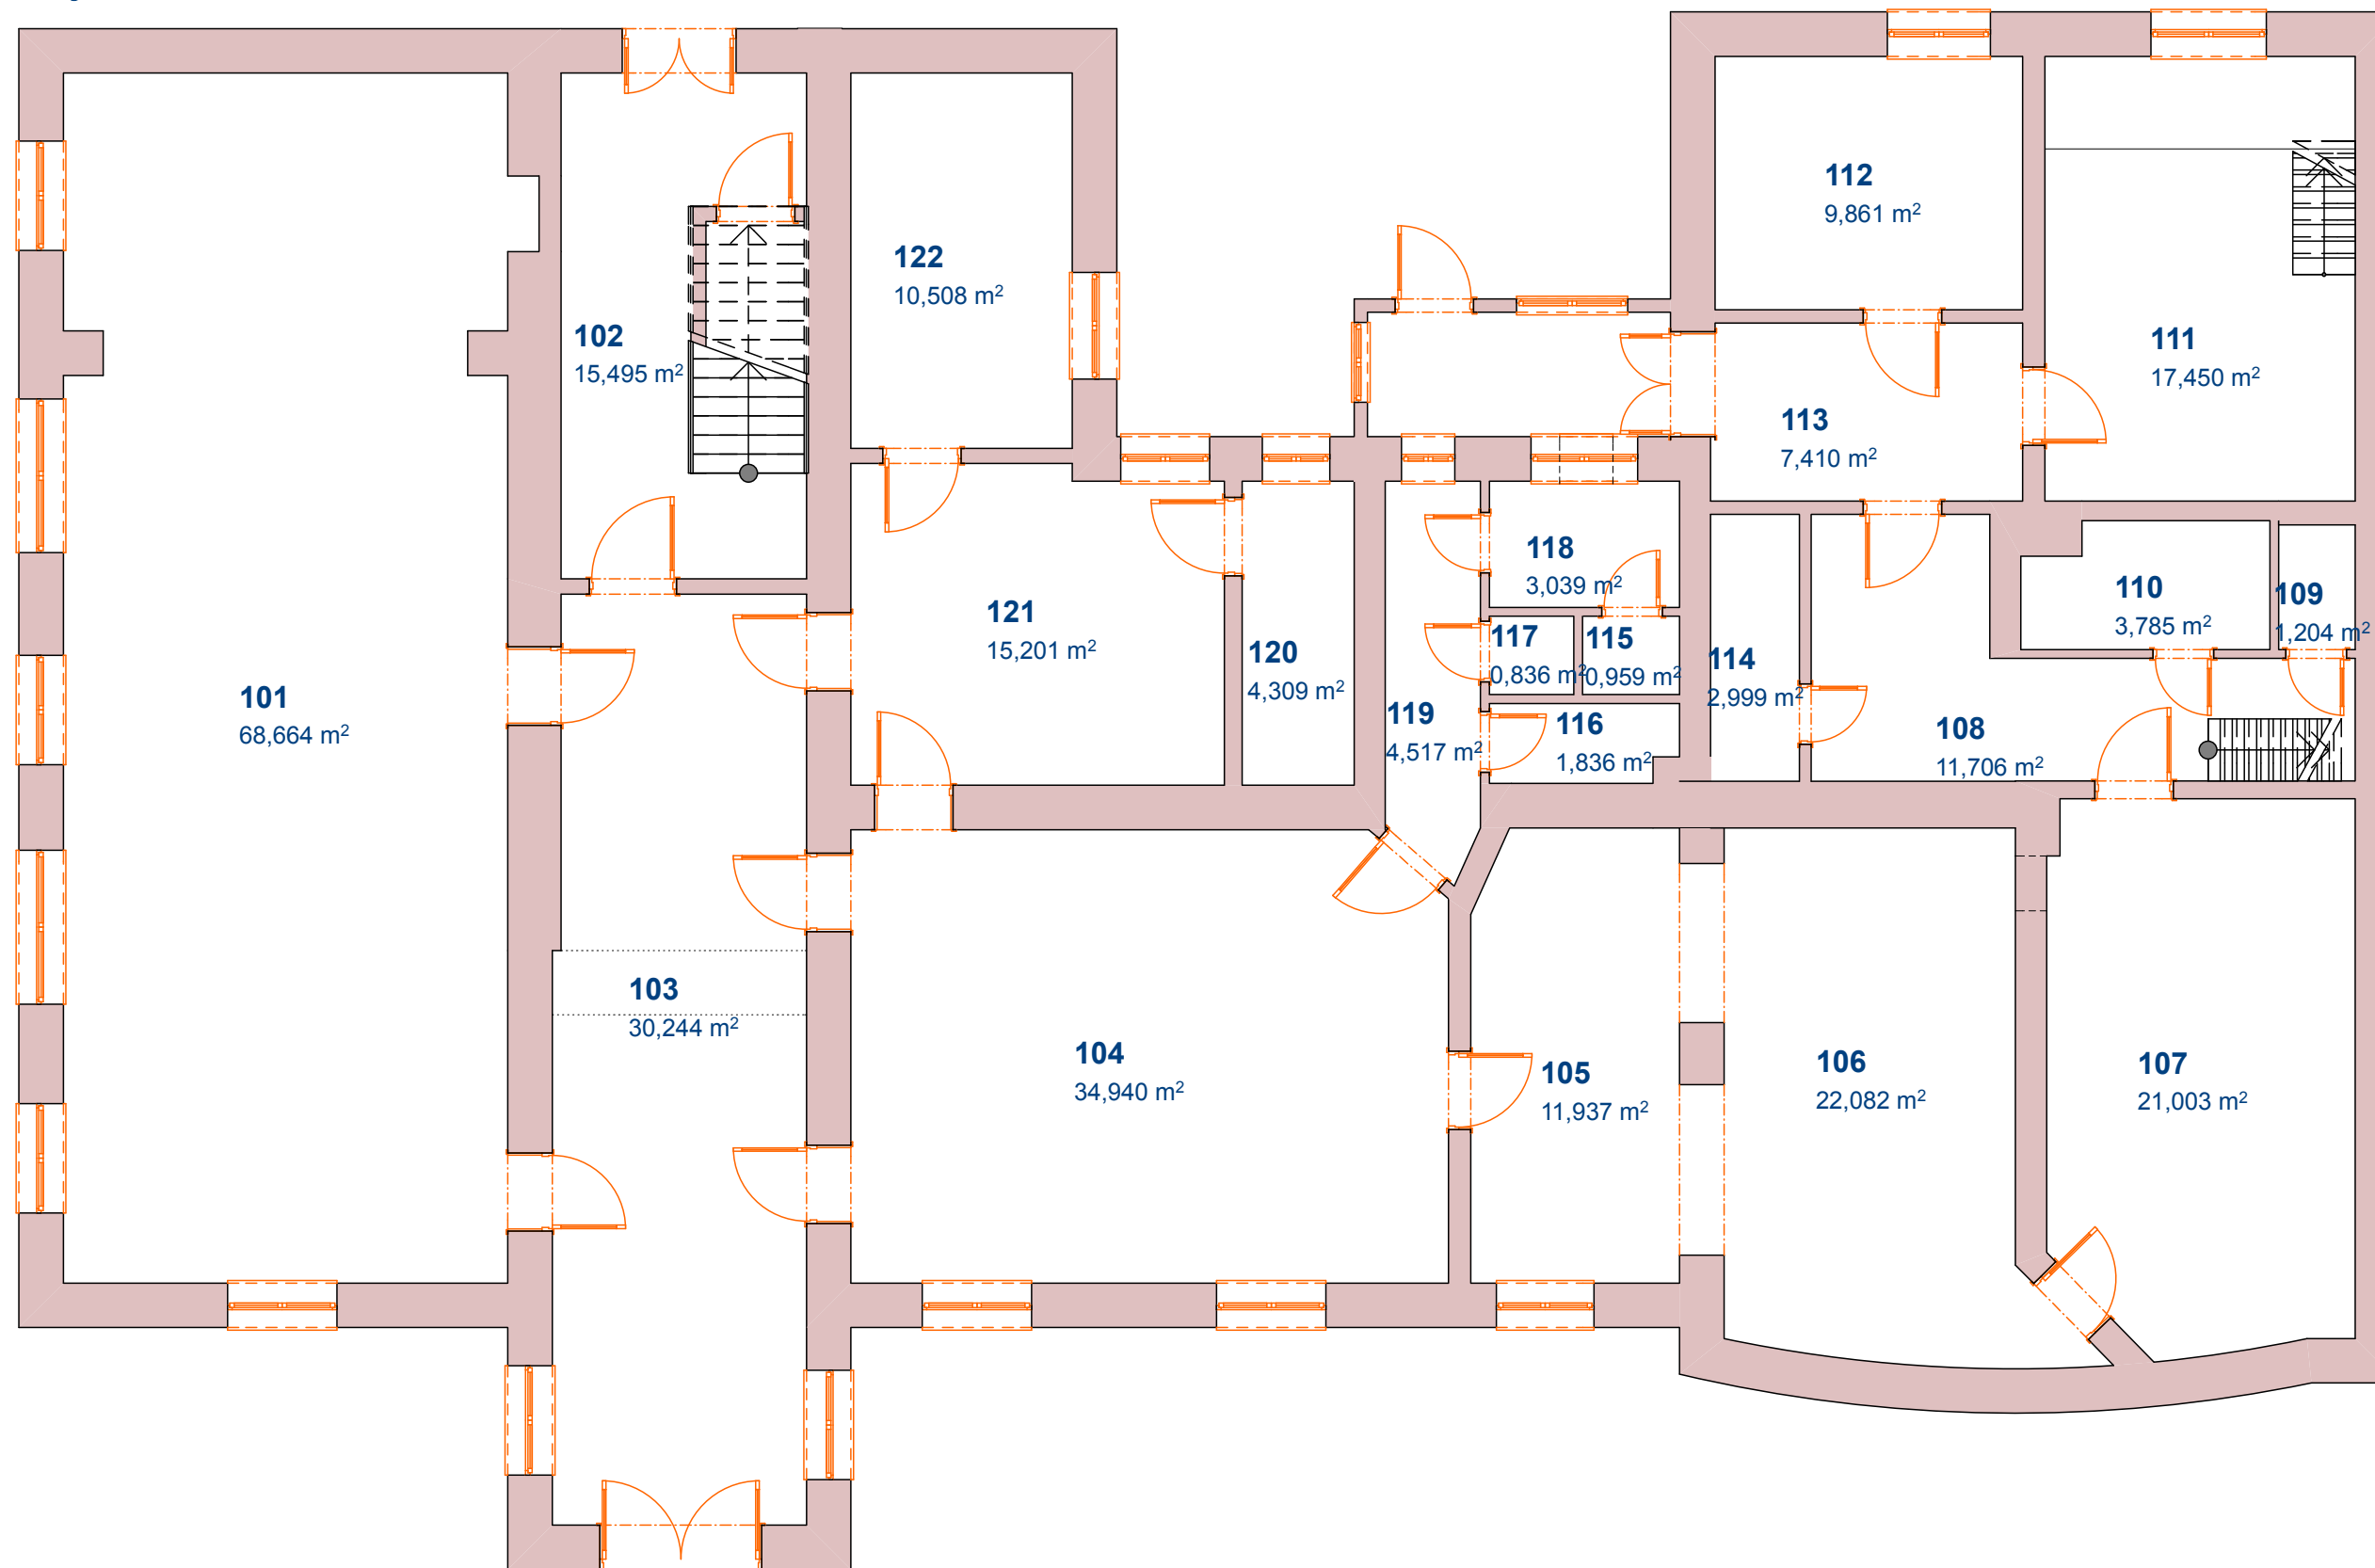

Půdorys 1S (sklep)

objekt: Štrossova 496, Bílé Předměstí, 53003 Pardubice

Tabulka místností 1S	
Číslo místnosti	Plocha (m ²)
001	25,5 ⁵
002	29,0 ⁵
003	14,8 ⁵
004	18,9 ⁵
005	6,9 ⁵
	95,3 ⁵ m ²

Půdorys 1NP (přízemí)

objekt: Štrossova 496, Bílé Předměstí, 53003 Pardubice

Tabulka místností 1NP	
Číslo místnosti	Plocha (m ²)
101	68,6 ⁵
102	15,5
103	30,2 ⁵
104	34,9 ⁵
105	11,9 ⁵
106	22,1
107	21,0
108	11,7
109	1,2
110	3,8
111	17,4 ⁵
112	9,8 ⁵
113	7,4
114	3,0
115	0,9 ⁵
116	1,8 ⁵
117	0,8 ⁵
118	3,0 ⁵
119	4,5
120	4,3
121	15,2
122	10,5
	300,0 m ²

Obvodové zdivo objektu je dle zjištění provedeno jako zděné z cihel plných pálených v celkové tloušťce (vč. omítek) cca 50 cm.

Půdorys 2NP (patro)

objekt: Štrossova 496, Bílé Předměstí, 53003 Pardubice

Tabulka místností 2NP	
Číslo místnosti	Plocha (m ²)
106	24,7 ⁵
107	21,9
108	15,7 ⁵
109	4,5
201	1,8
202	1,8
203	3,2 ⁵
204	3,5 ⁵
205	10,5 ⁵
206	4,9
207	7,8
208	19,1
209	15,4
210	13,2 ⁵
211	15,9
212	2,8 ⁵
213	3,5 ⁵
214	29,3
215	11,7 ⁵
216	8,1
217	3,7
218	16,8 ⁵
240,3 m ²	

Půdorys 3NP (půda)

objekt: Štrossova 496, Bílé Předměstí, 53003 Pardubice

Tabulka místností 3NP	
Číslo místnosti	Plocha (m2)
301	163,6 ⁵
	163,6 ⁵ m ²