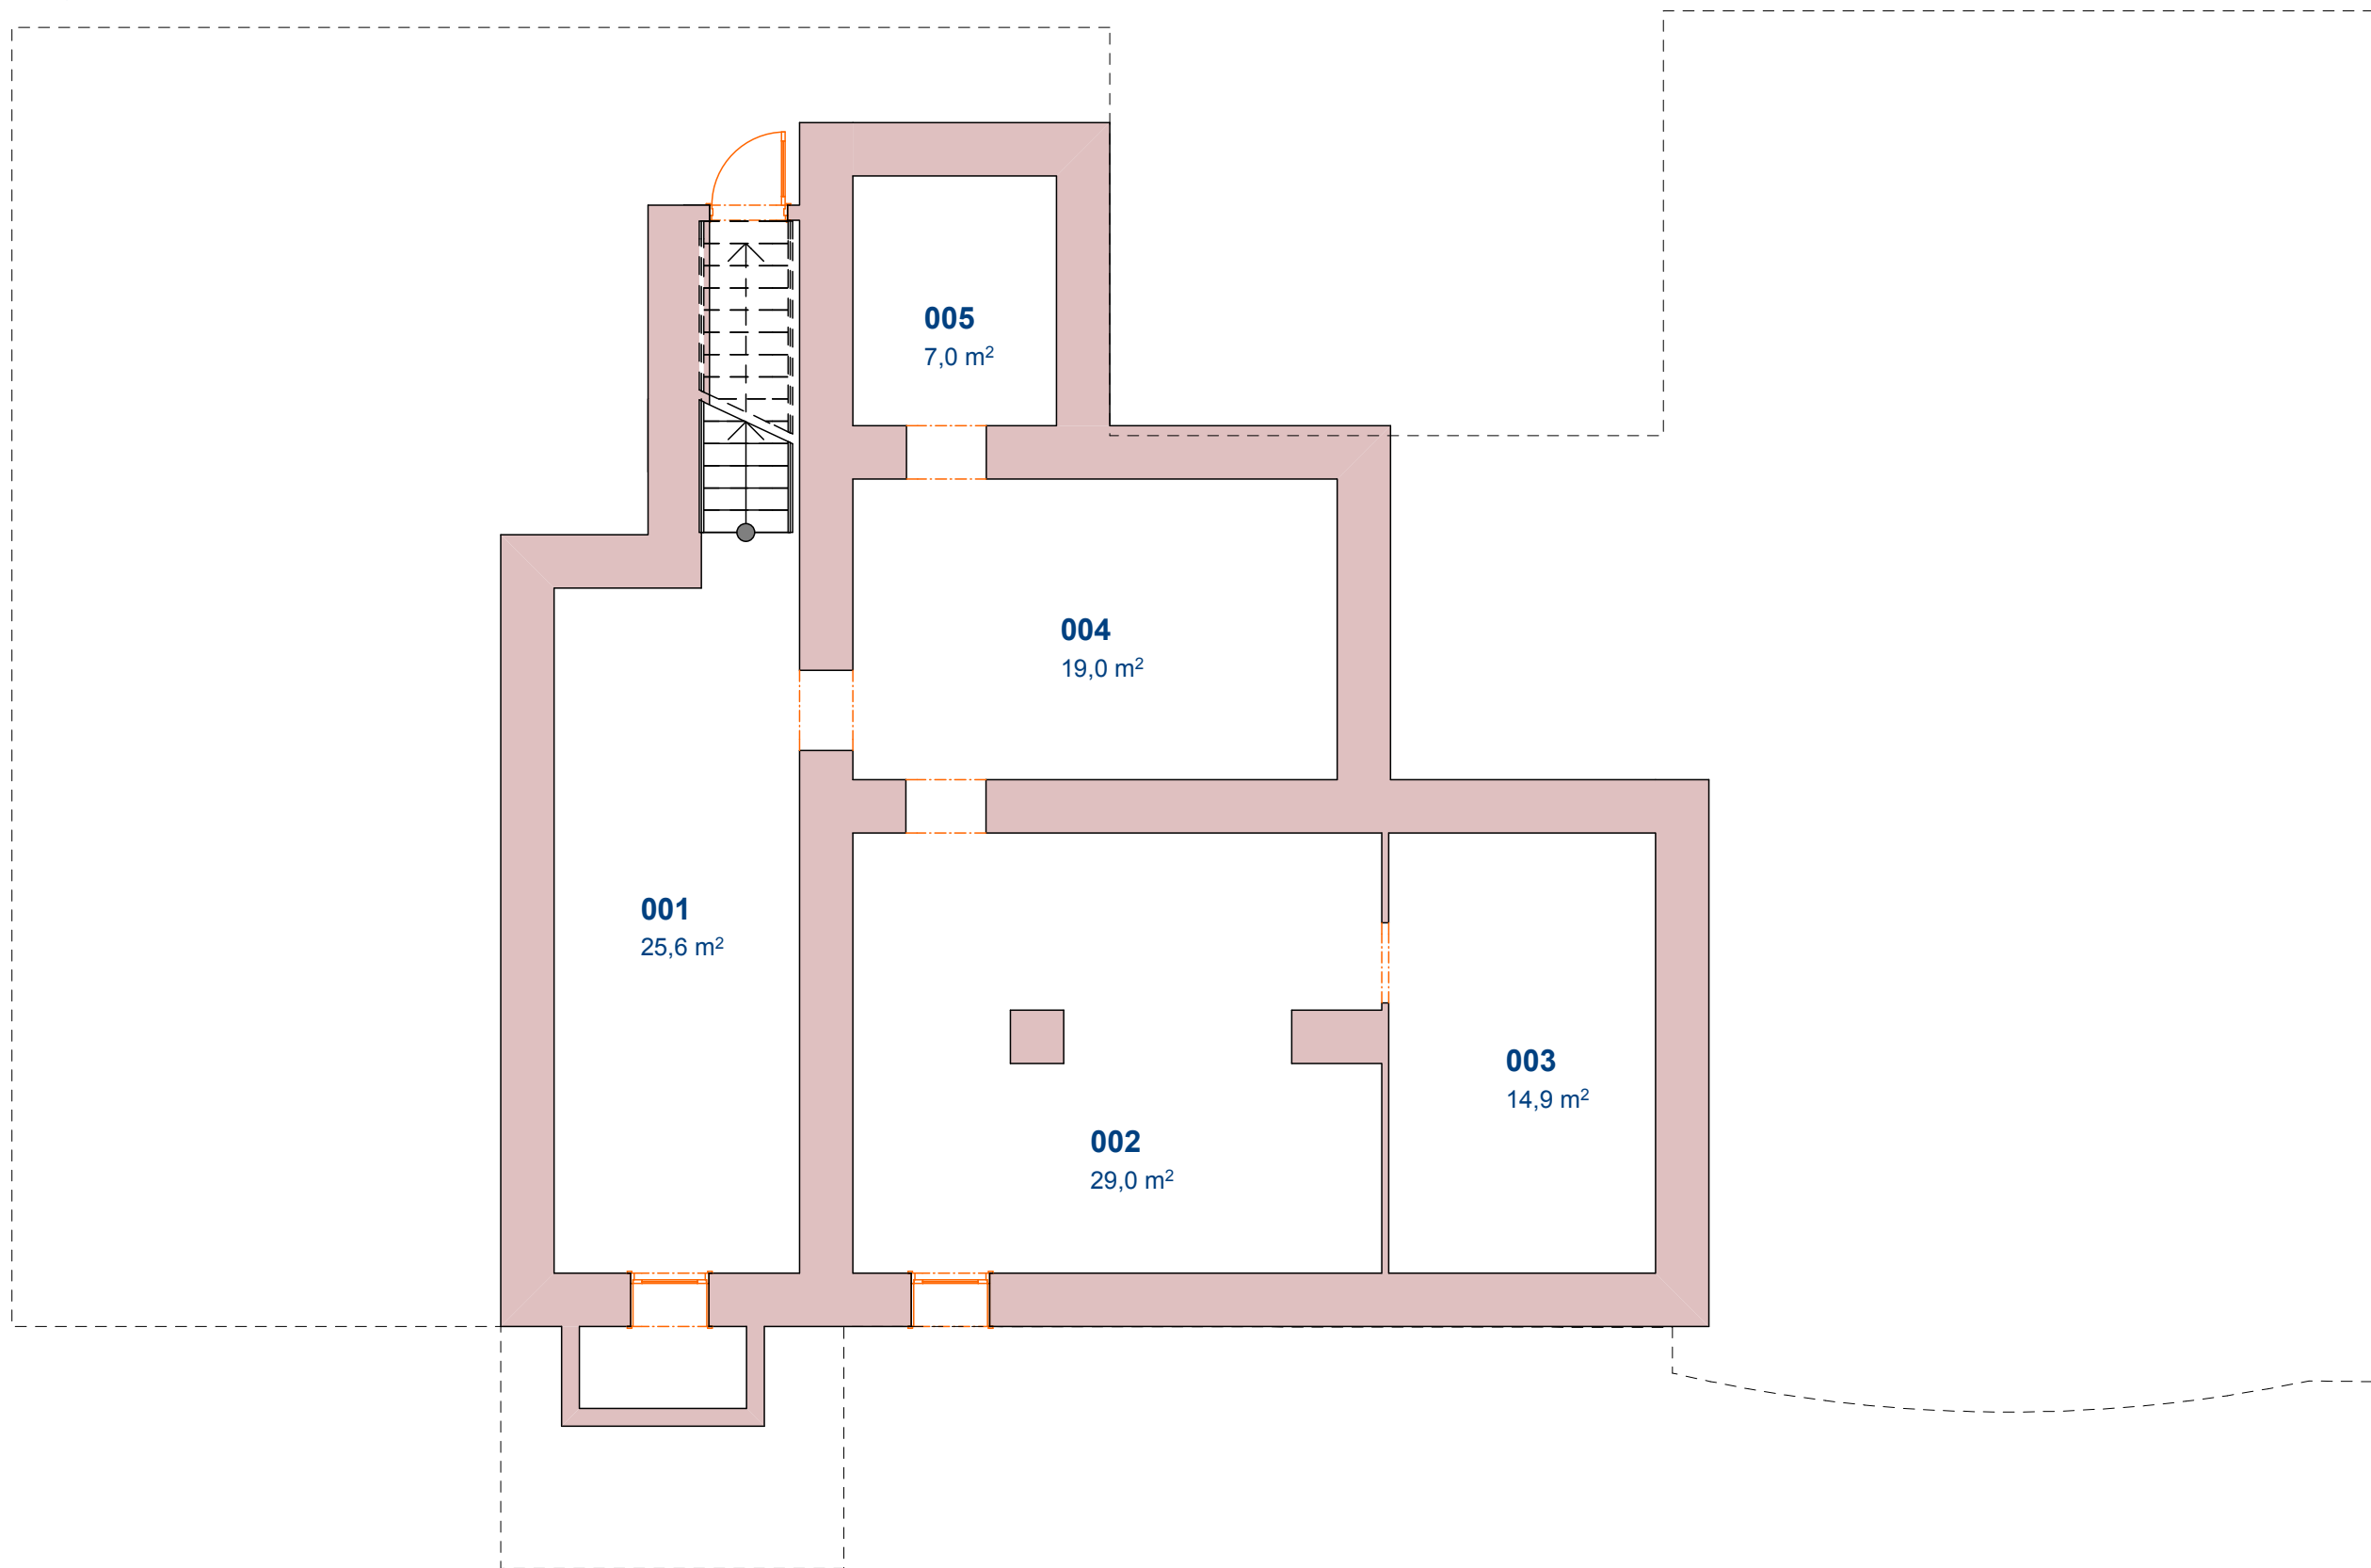

Půdorys 1S (sklep)

objekt: Štrossova 496, Bílé Předměstí, 53003 Pardubice

Tabulka místností 1S	
Číslo místnosti	Plocha (m ²)
001	25,5 ⁵
002	29,0 ⁵
003	14,8 ⁵
004	18,9 ⁵
005	6,9 ⁵
	95,3 ⁵ m ²

Půdorys 1NP (přízemí)

objekt: Štrossova 496, Bílé Předměstí, 53003 Pardubice

Tabulka místností 1NP	
Číslo místnosti	Plocha (m ²)
101	68,6 ⁵
102	15,5
103	30,2 ⁵
104	34,9 ⁵
105	11,9 ⁵
106	22,1
107	21,0
108	11,7
109	1,2
110	3,8
111	17,4 ⁵
112	9,8 ⁵
113	7,4
114	3,0
115	0,9 ⁵
116	1,8 ⁵
117	0,8 ⁵
118	3,0 ⁵
119	4,5
120	4,3
121	15,2
122	10,5
	300,0 m ²

Obvodové zdivo objektu je dle zjištění provedeno jako zděné z cihel plných pálených v celkové tloušťce (vč. omítek) cca 50 cm.

Půdorys 2NP (patro)

objekt: Štrossova 496, Bílé Předměstí, 53003 Pardubice

Tabulka místností 2NP	
Číslo místnosti	Plocha (m ²)
106	24,7 ⁵
107	21,9
108	15,7 ⁵
109	4,5
201	1,8
202	1,8
203	3,2 ⁵
204	3,5 ⁵
205	10,5 ⁵
206	4,9
207	7,8
208	19,1
209	15,4
210	13,2 ⁵
211	15,9
212	2,8 ⁵
213	3,5 ⁵
214	29,3
215	11,7 ⁵
216	8,1
217	3,7
218	16,8 ⁵
240,3 m ²	

Půdorys 3NP (půda)

objekt: Štrossova 496, Bílé Předměstí, 53003 Pardubice

Tabulka místností 3NP	
Číslo místnosti	Plocha (m2)
301	163,6 ⁵
	163,6 ⁵ m ²