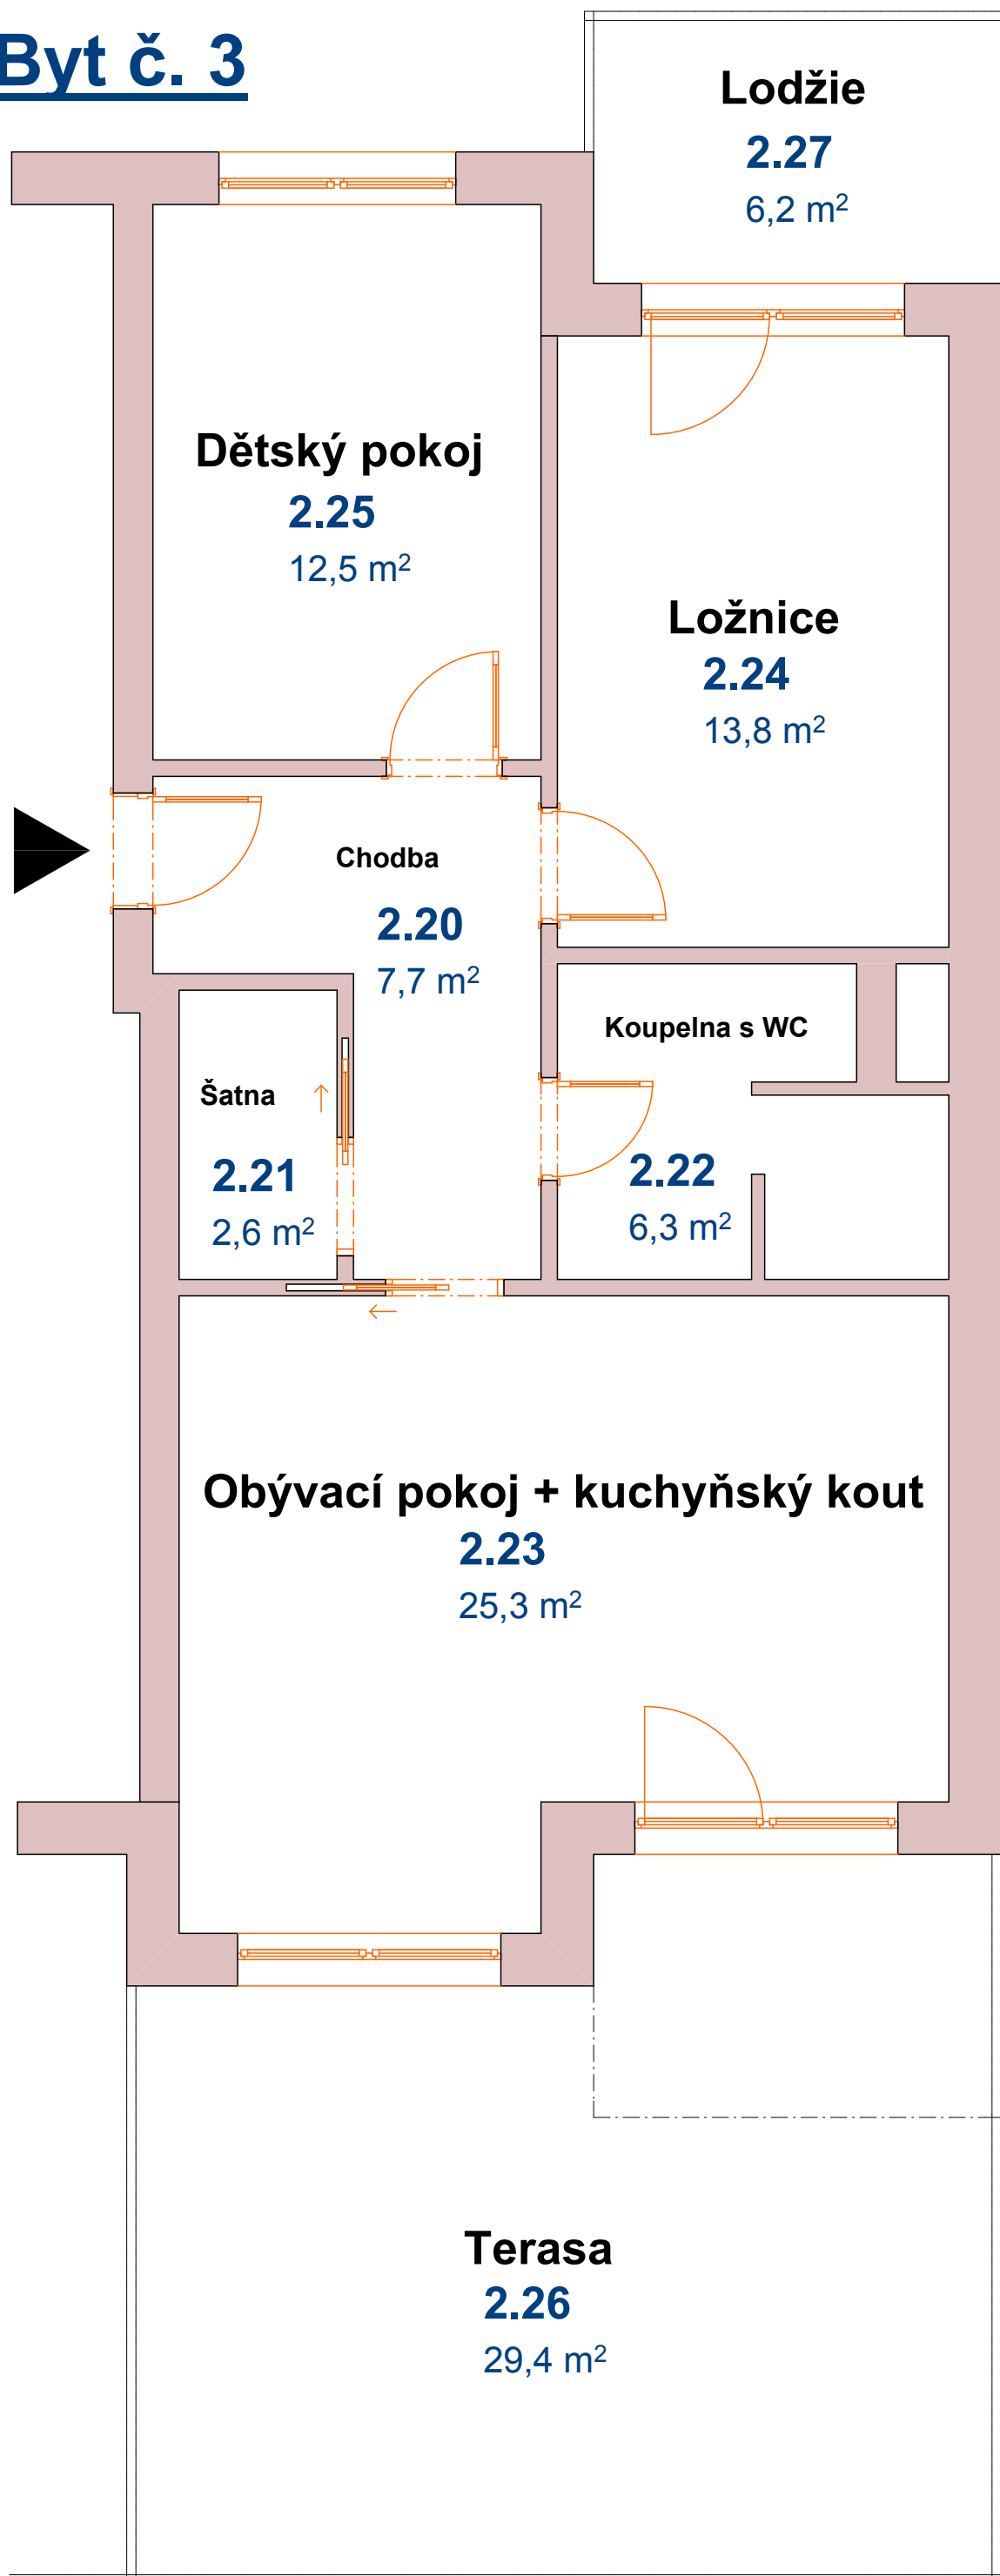

# Byt č. 3

## Tabulka místností

Číslo místnosti	Plocha (m <sup>2</sup> )
2.05	2,1
2.20	7,7
2.21	2,6
2.22	6,3
2.23	25,3
2.24	13,8
2.25	12,5
2.26	29,4
2.27	6,2
	106 m <sup>2</sup>

Plocha bez terasy (2.26) a lodžie (2.27):  
70,45 m<sup>2</sup>

Pozn.: m.č. 2.05 je samostatná komora